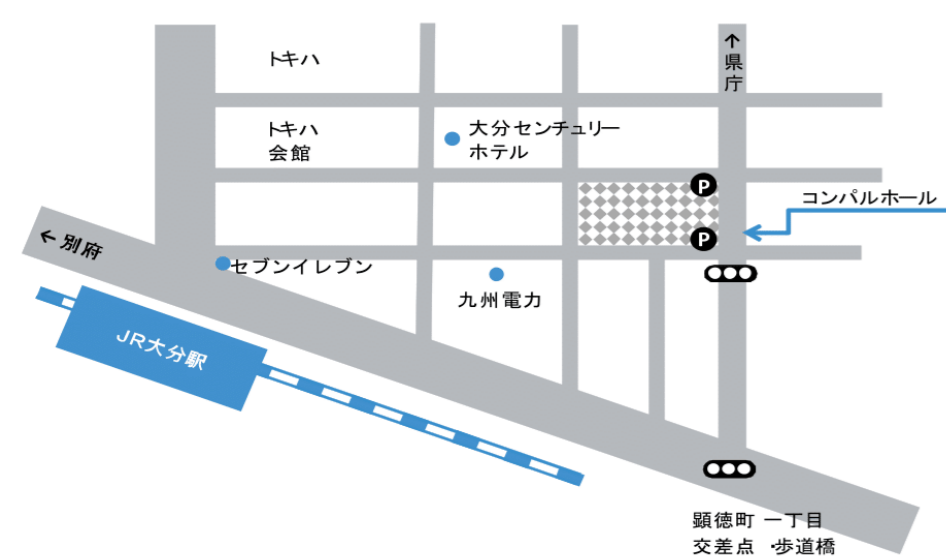

## 利用案内

開館時間 午前8時30分～午後10時

休館日 毎月第2月曜日(祝日の場合は翌日の火曜日が休み) 年末年始(12月28日～1月3日)

天体ドーム 11月の開館日(日没～午後9時30分まで) 11/2,3,4,9,10,16,17,22,23,24,30

個人利用日

【体育室】 11/7,14 (15時～22時)

【柔剣道場】 11/7,14,21,28 (16時～22時)

※11/7,14,21,28は柔剣道場にてストレッチ教室開催(15時～16時)

## アクセス

JR・バス 大分駅で下車。駅から徒歩7分

駐輪場 225台

駐車場 屋外駐車場 40台(24時間)・・・最初の30分は無料、以降100円/30分

※午後10時から午前8時までは、100円/60分(ただし、夜間駐車料金は最大700円)

地下駐車場 135台(午前8時半～午後10時)

・・・最初の30分は無料、以降100円/30分

〒870-0021 大分市府内町1丁目5-38