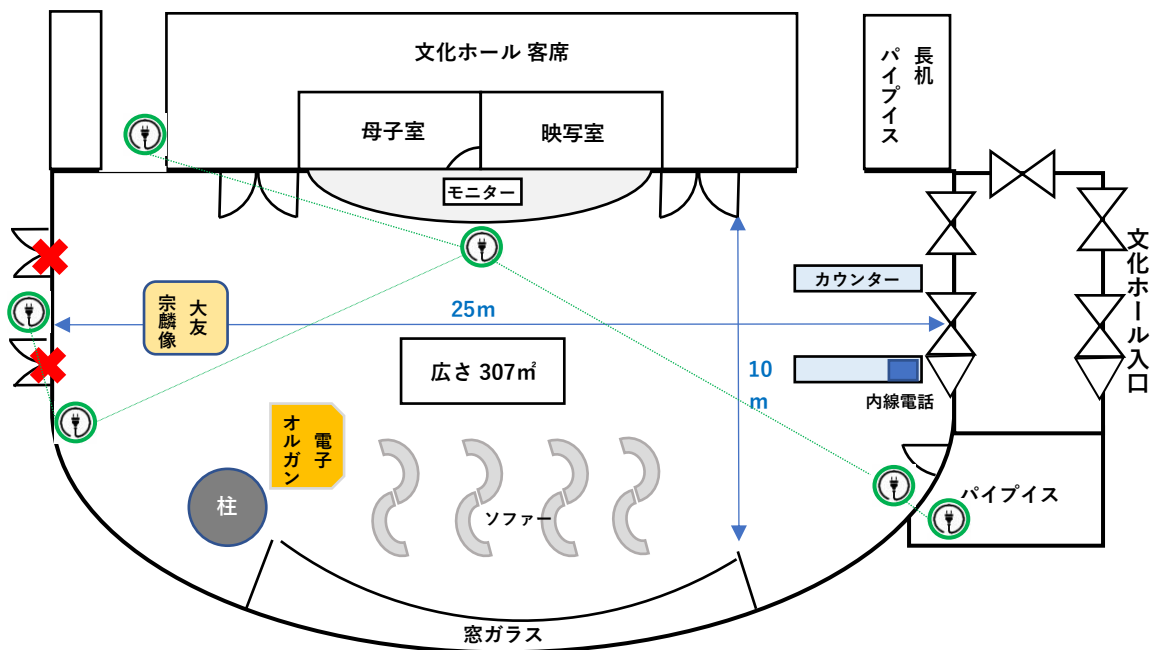

文化ホールホワイエ

307㎡ 100名

入口両サイドにはチケットカウンターを配し、受付にご利用いただいています。ホワイエ内には電子オルガンを設置しており、コンサート等にご利用いただけます。使用日の2ヶ月前から、ホワイエのみの利用受付も可能です。（但し、文化ホールの予約がない場合に限る。）連続5日間の使用が可能です。

施設使用料	料金					
	9時～12時	13時～17時	18時～22時	9時～17時	13時～22時	9時～22時
	3,040	4,570	6,100	7,620	10,680	13,740

※本料金は、空調使用料を含んだ金額です。

備付備品	個数	備考
パイプイス	65	
長机	10	移動式 60×180×70
カウンター	2	
電子オルガン	1	※有料 4h1単位 1,210円