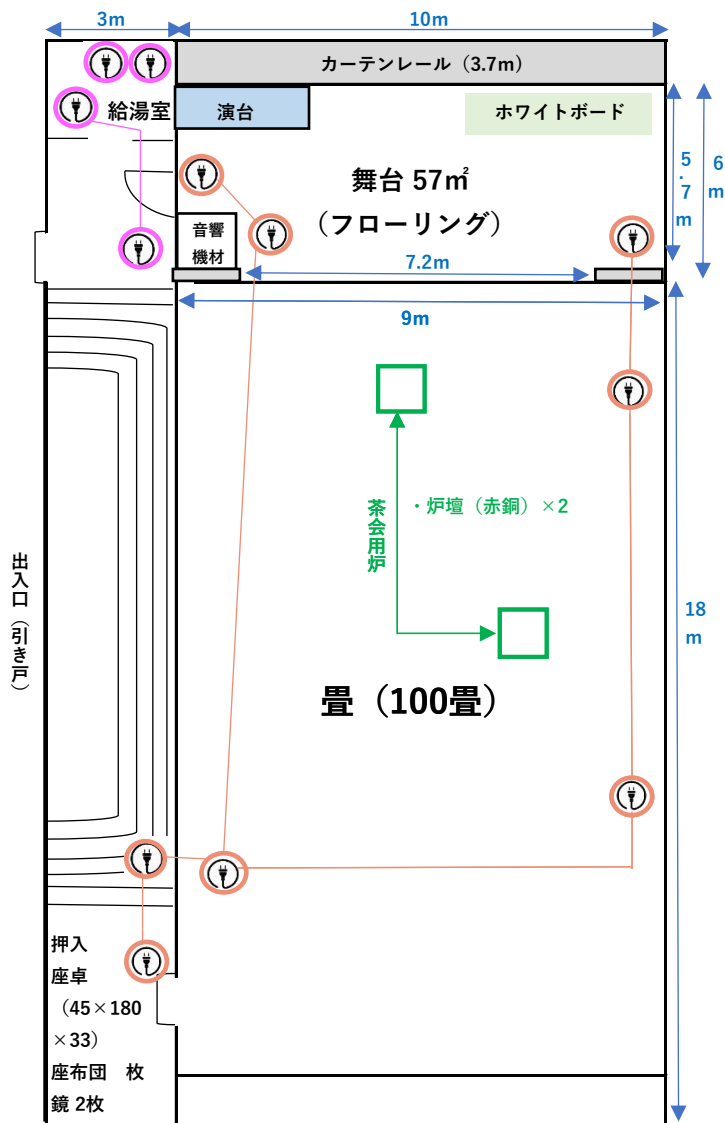

# 集会室

百畳和室 収容人数200人

施設使用料	料金 ※1時間あたり
	1,540円

※本料金は、空調使用料を含んだ金額です。

## 配置図

※舞台高さ2.5m、客席高さ2.4m

備付備品	個数	金額 ※1個1単位4時間	備考
長机 (幕板付)	5	-	180×60×70
座テーブル	70	-	180×60×33
折たたみ椅子	6	-	41×41×34
座ぶとん	200	-	
ホワイトボード	1	-	90×180×87
茶会用炉	2	-	電気炉600w
マイクコード	3	-	10m
姿見	1	-	
演台 (花台を含む)	1	480	48×90×103
カセットデッキ	1	600	500w
ダイナミックマイク	3	240	
ワイヤレスマイク	2	480	
カラオケセット	1	-	
マイクスタンド	5	60	内、ロング2、卓上3
めくり台	1	120	
移動用拡声装置	1式	600	
コンセント	12	120	
音響用回線 (音響装置持込)	1	2,420	一式
照明用回線 (照明器具持込)	1	240	1kw
湯のみ	40	-	準備室
急須 (小)	4	-	準備室
急須 (大)	5	-	準備室
ポット	4	-	準備室